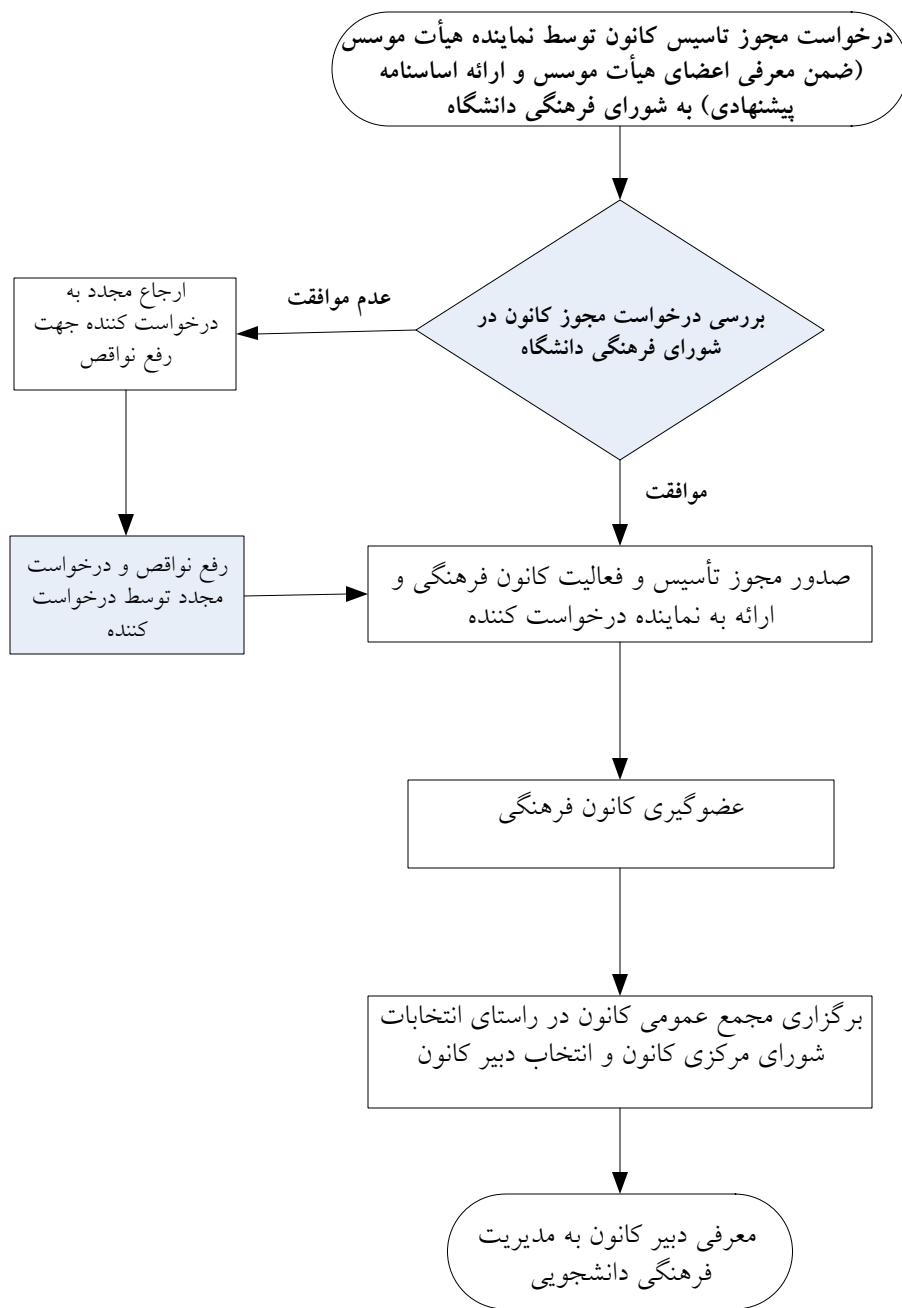

فرآیند تاسیس کانون های فرهنگی - دانشجویی

متوسط مدت زمان انجام فرایند:
۴۵ روز کاری

صاحبان فرایند:
مدیریت دانشجویی فرهنگی