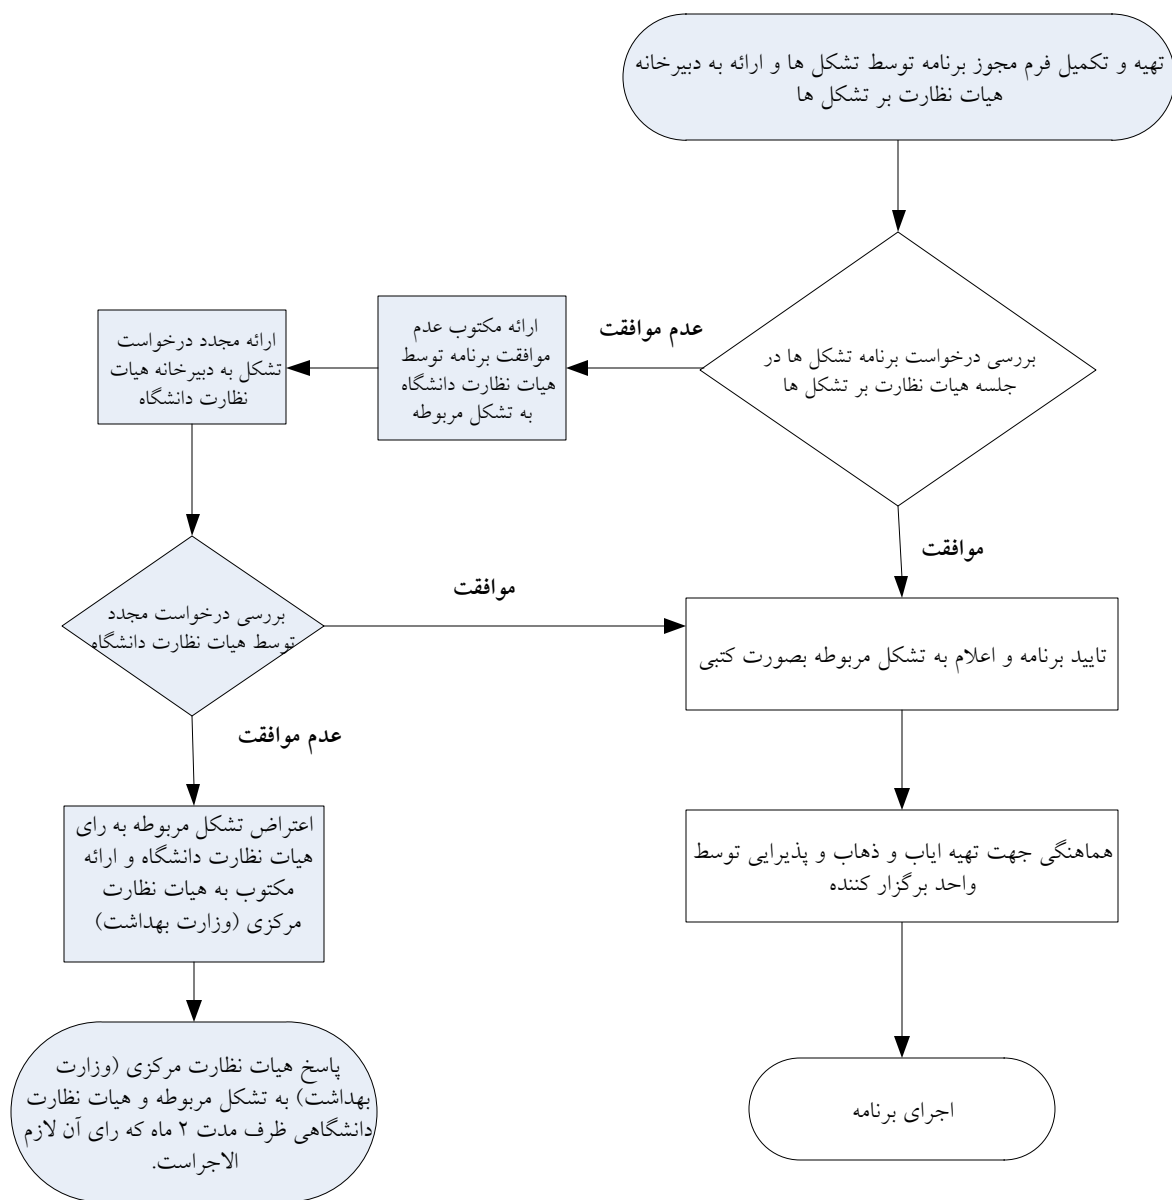

### فرآیند مجوز برنامه های تشکل های اسلامی

متوسط مدت زمان انجام فرایند:  
۳۰ روز کاری

صاحبان فرایند:  
مدیریت دانشجویی فرهنگی